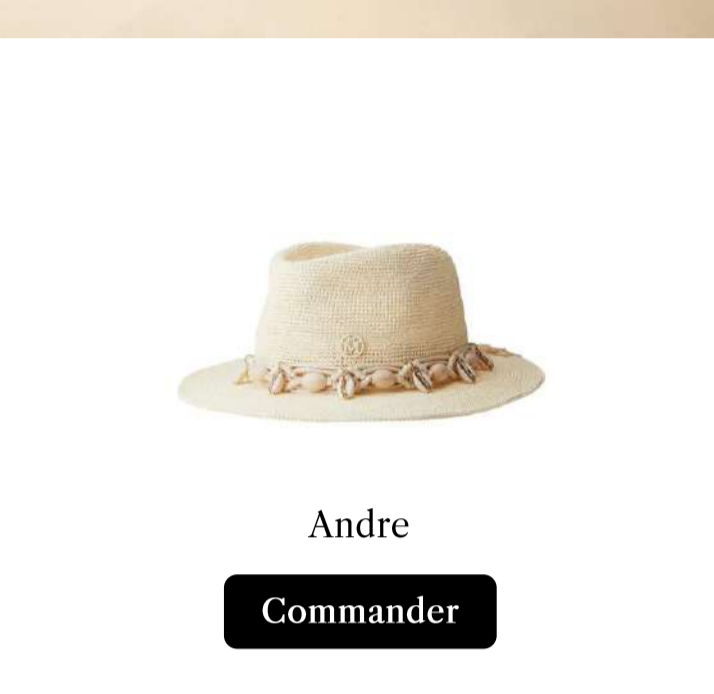

MAISON
MICHEL
PARIS

Coques en stock

Bianca

Commander

Andre

Commander

Jamie

Commander

Posés là où on ne les attendait pas.
L'élégance du feutre, le chic intemporel de la paille
et le détail coquillage.
Cap sur le printemps.

Mini New Kendall

Commander

Abby

Commander

Axel

Commander

Besoin d'aide ?